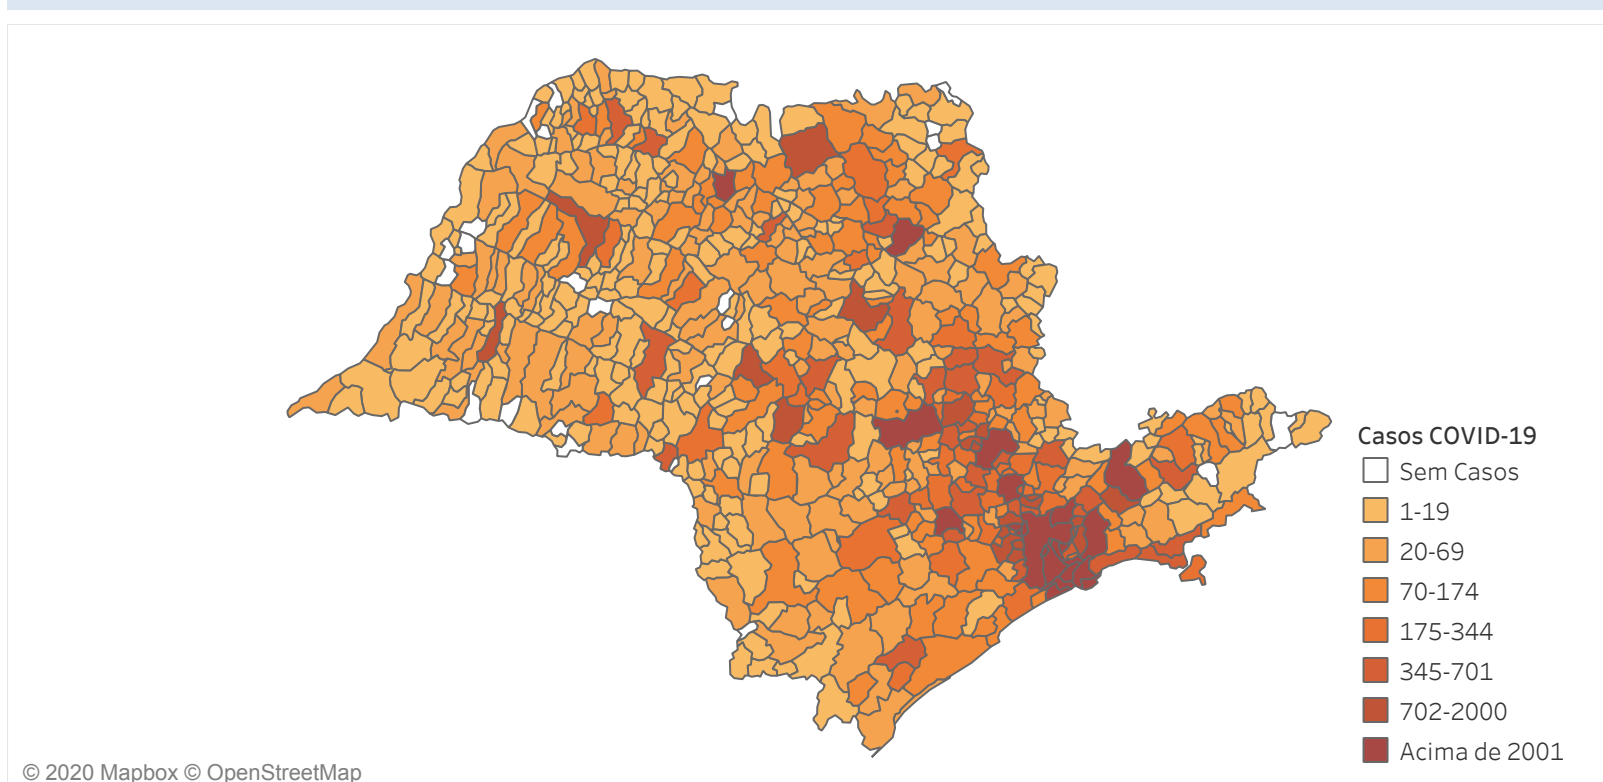

Casos de COVID-19 por município de residência, Estado São Paulo

© 2020 Mapbox © OpenStreetMap

FONTE: SIVEP-Gripe, RedCap e e-SUS VE