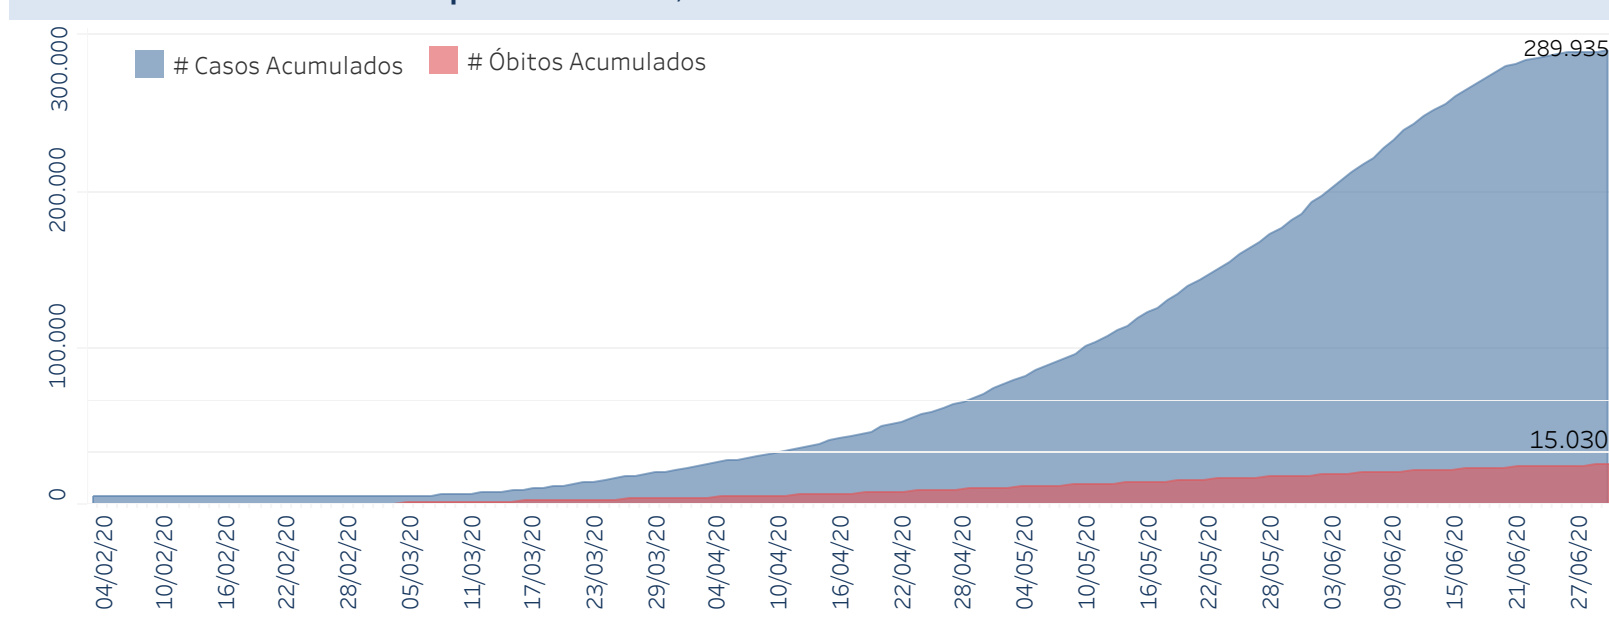

Novo Coronavírus (COVID-19)

Situação Epidemiológica

Atualização: 01/07/2020 00:24:00

Situação em números de COVID-19 (casos confirmados e óbitos)

Mundial	Óbitos Mundiais	Estado de São Paulo	Óbitos Estado de São Paulo
9.473.214	484.249	289.935	15.030

* FONTE: World Health Organization - Coronavirus Disease 2019 (COVID-19) Data: 26/06/2020 00:00:00 GMT 00:00

† FONTE: CVE/CCD/SES-SP

Casos e óbitos confirmados para COVID-19, acumulados até 01/07/2020. Estado de São Paulo

FONTE: SIVEP-Gripe, RedCap e e-SUS VE