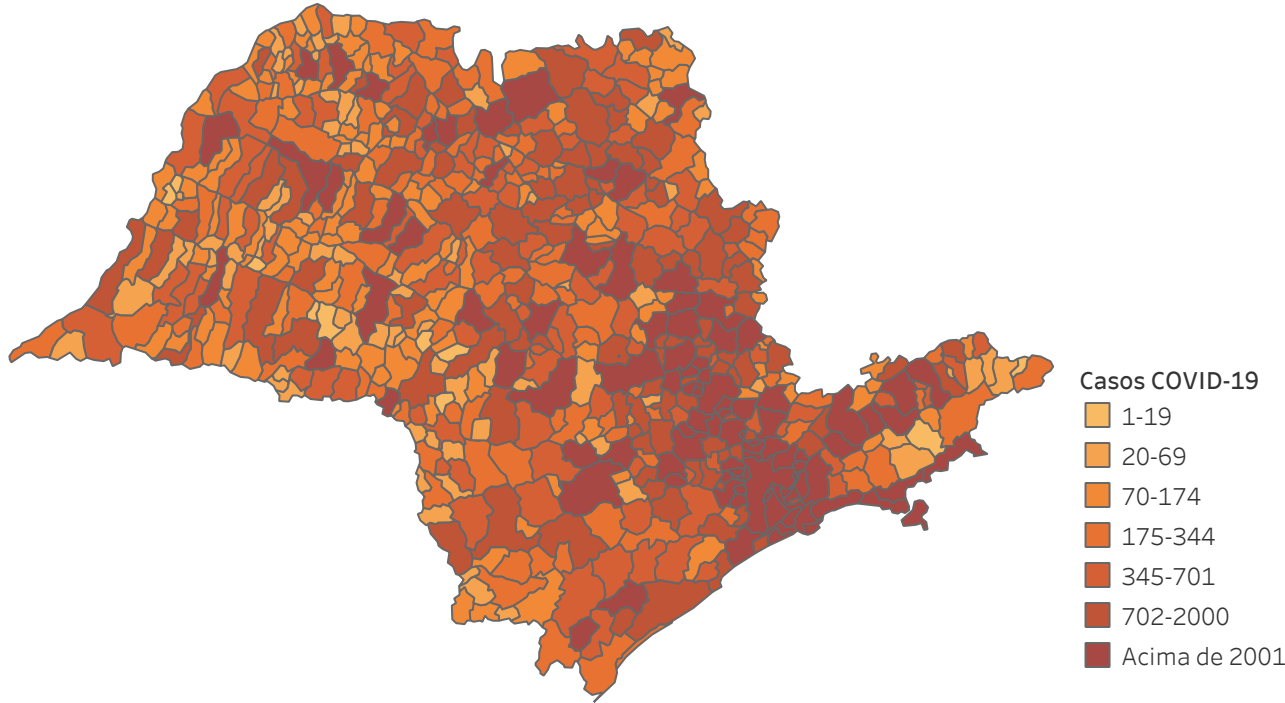

Casos de COVID-19 por município de residência, Estado São Paulo

© 2020 Mapbox © OpenStreetMap

FONTE: SIVEP-Gripe, RedCap e e-SUS VE