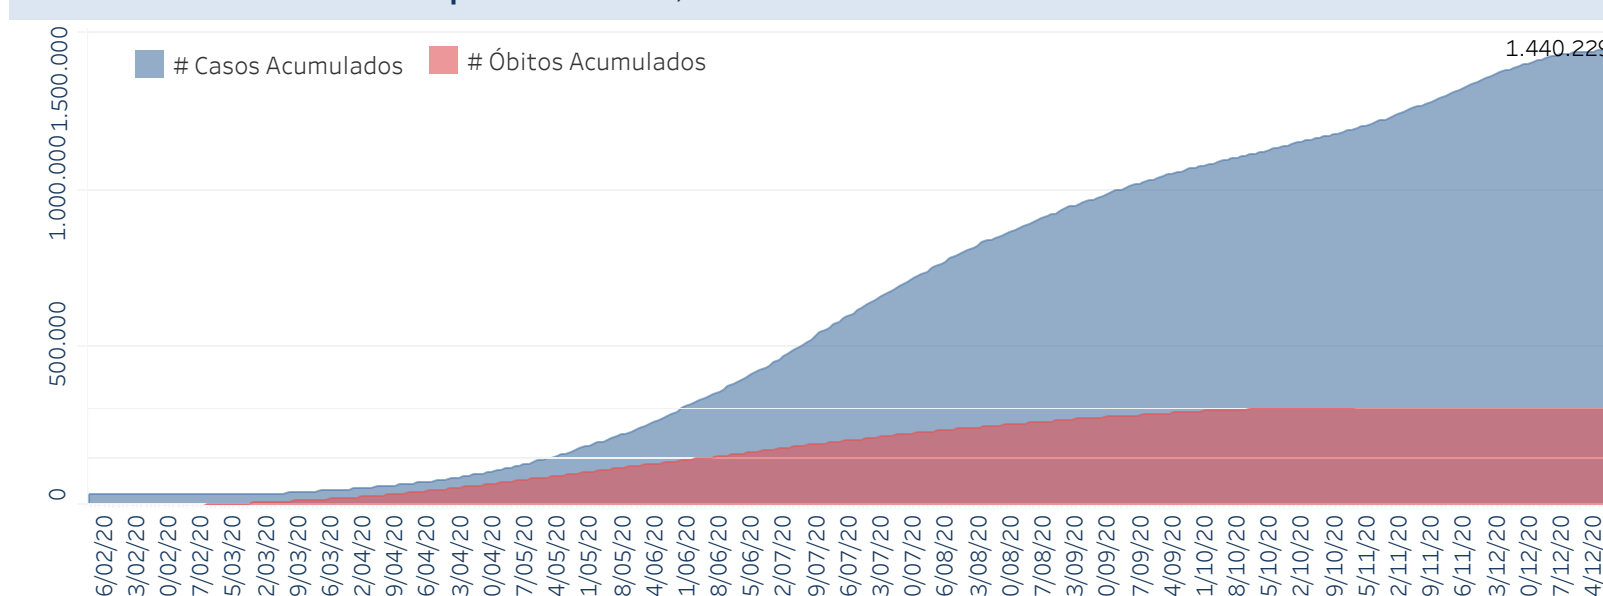

Novo Coronavírus (COVID-19)

Situação Epidemiológica

Atualizado em 29/12/2020 00:01:47

Situação em números de COVID-19 (casos confirmados e óbitos)

Mundial	Óbitos Mundiais	Estado de São Paulo	Óbitos Estado de São Paulo
79.673.754	1.761.381	1.440.229 $\forall$	46.195 $\forall$

$\forall$ FONTE: CVE/CCD/SES-SP

Casos e óbitos confirmados para COVID-19, acumulados até 29/12/2020. Estado de São Paulo

FONTE: SIVEP-Gripe, RedCap e e-SUS VE