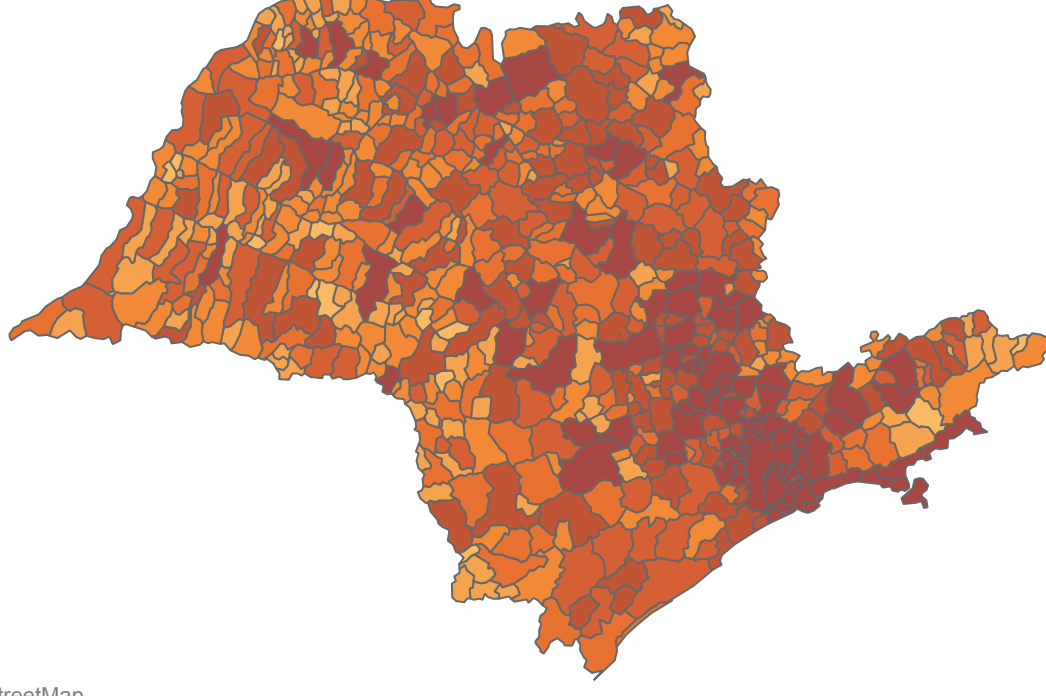

Novo Coronavírus (COVID-19)

Situação Epidemiológica

Atualizado em 07/12/2020 00:01:41

Situação em números de COVID-19 (casos confirmados e óbitos)

Mundial	Óbitos Mundiais	Estado de São Paulo	Óbitos Estado de São Paulo
65.870.030	1.523.583	1.288.878 [¥]	43.040 [¥]

* FONTE: World Health Organization - Coronavirus Disease 2019 (COVID-19) Data: 06/12/2020 00:00:00 GMT 00:00

¥ FONTE: CVE/CCD/SES-SP

Casos e óbitos confirmados para COVID-19, acumulados até 07/12/2020. Estado de São Paulo

FONTE: SIVEP-Gripe, RedCap e e-SUS VE

Casos de COVID-19 por município de residência, Estado São Paulo

Casos COVID-19

- 1-19
- 20-69
- 70-174
- 175-344
- 345-701
- 702-2000
- Acima de 2001

FONTE: SIVEP-Gripe, RedCap e e-SUS VE