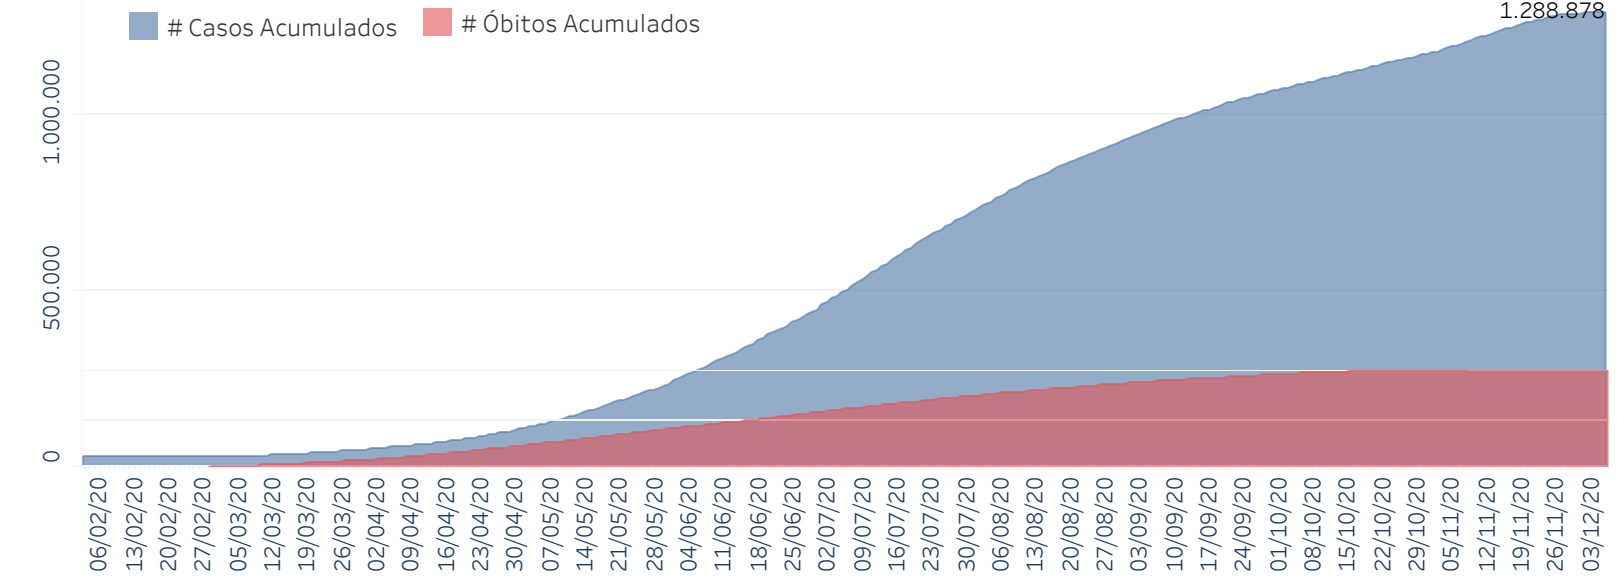

Novo Coronavírus (COVID-19)

Situação Epidemiológica

Atualizado em 07/12/2020 00:01:41

Situação em números de COVID-19 (casos confirmados e óbitos)

Mundial	Óbitos Mundiais	Estado de São Paulo	Óbitos Estado de São Paulo
65.870.030	1.523.583	1.288.878 [¥]	43.040 [¥]

* FONTE: World Health Organization - Coronavirus Disease 2019 (COVID-19) Data: 06/12/2020 00:00:00 GMT 00:00

¥ FONTE: CVE/CCD/SES-SP

Casos e óbitos confirmados para COVID-19, acumulados até 07/12/2020. Estado de São Paulo

FONTE: SIVEP-Gripe, RedCap e e-SUS VE

Casos de COVID-19 por município de residência, Estado São Paulo

Casos COVID-19

- 1-19
- 20-69
- 70-174
- 175-344
- 345-701
- 702-2000
- Acima de 2001

FONTE: SIVEP-Gripe, RedCap e e-SUS VE