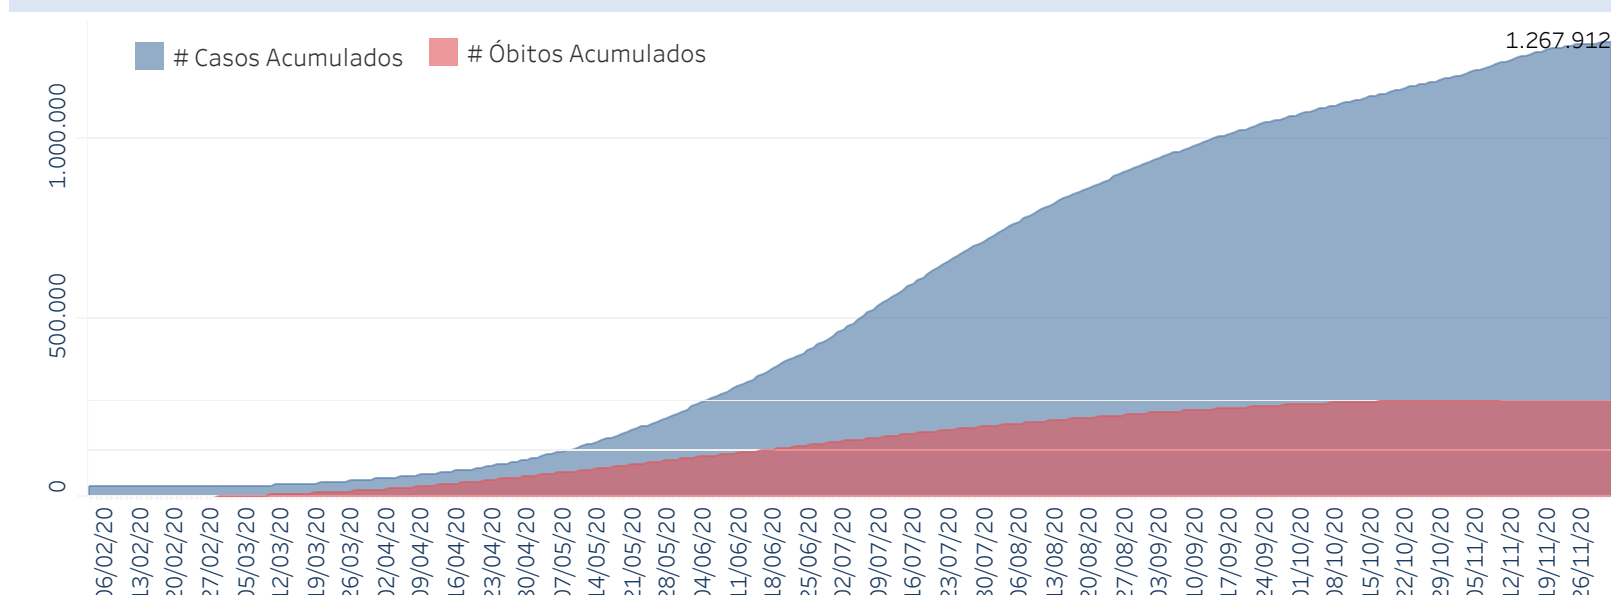

Novo Coronavírus (COVID-19)

Situação Epidemiológica

Atualizado em 03/12/2020 00:01:39

Situação em números de COVID-19 (casos confirmados e óbitos)

Mundial	Óbitos Mundiais	Estado de São Paulo	Óbitos Estado de São Paulo
63.719.213	1.482.084	1.267.912 $\forall$	42.637 $\forall$

$\forall$ FONTE: CVE/CCD/SES-SP

Casos e óbitos confirmados para COVID-19, acumulados até 03/12/2020. Estado de São Paulo

FONTE: SIVEP-Gripe, RedCap e e-SUS VE