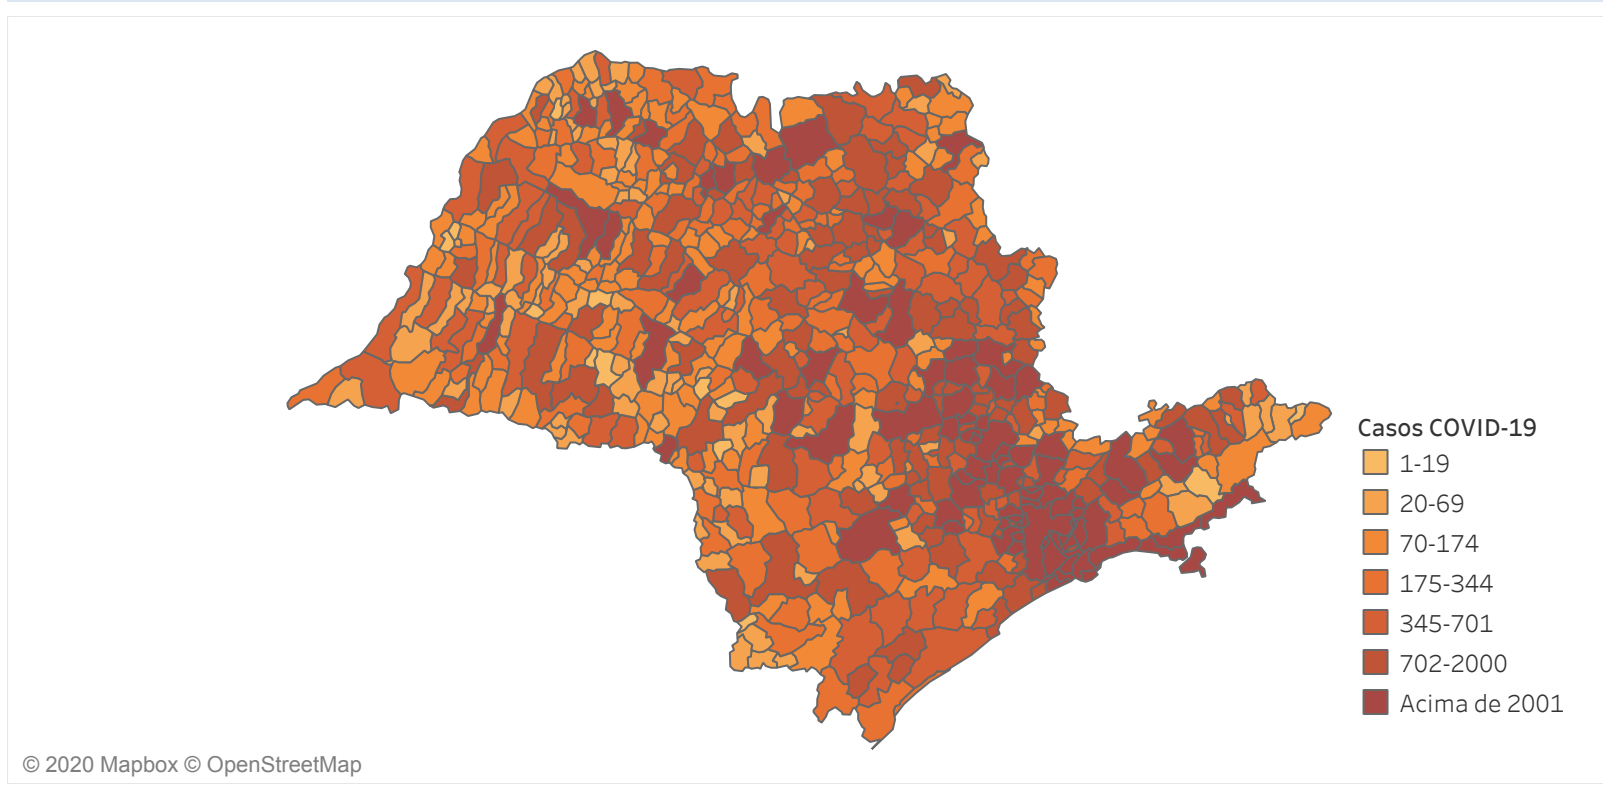

Casos de COVID-19 por município de residência, Estado São Paulo

FONTE: SIVEP-Gripe, RedCap e e-SUS VE