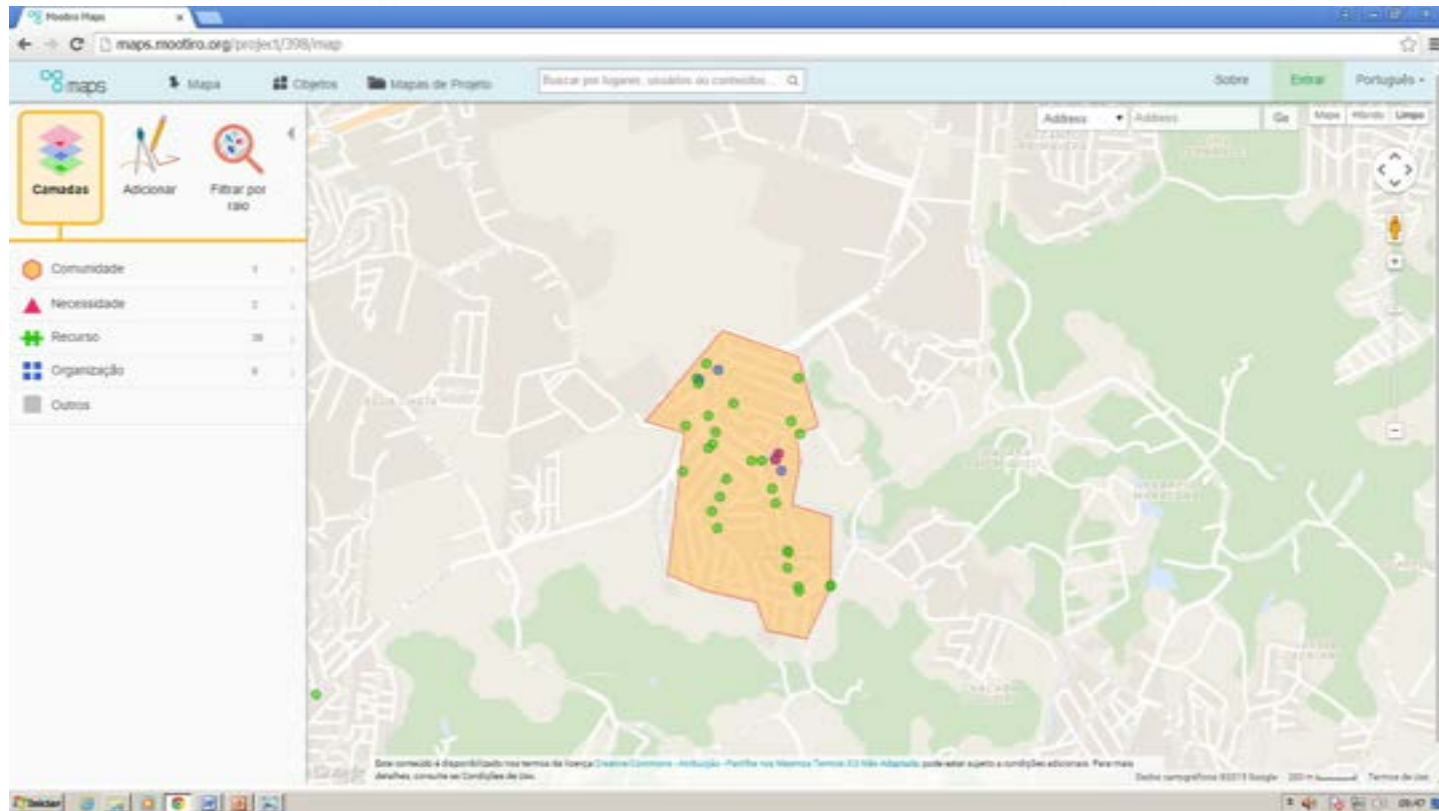

RESULTADO ESPERADO

Estação de Prevenção:

- É o espaço em que se promove a educação em sexualidade com base nos direitos humanos, sexuais e reprodutivos e que disponibiliza insumos de prevenção e materiais informativos sobre IST, HIV/Aids e hepatites virais para a população.
- Envolvendo a comunidade nas ações de prevenção.

Mapeamento de pontos de encontro de populações chaves com os agentes comunitários de saúde – **Metodologia Mapa Falante**.

**EE PARQUE PIRATININGA III – Itaquaquecetuba
Cantinho da Prevenção**

ESTRATÉGIA JUNTOS NA PREVENÇÃO