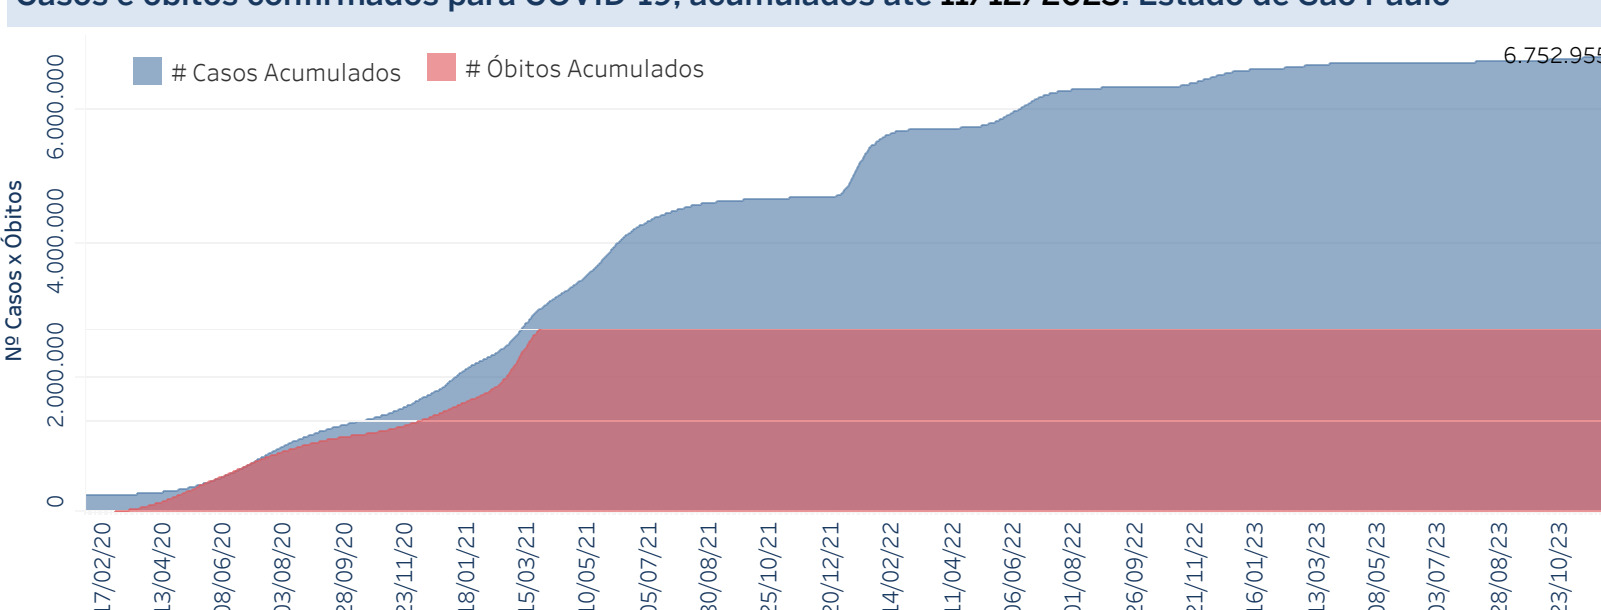

Novo Coronavírus (COVID-19)

Situação Epidemiológica

Atualizado em 11/12/2023

Situação em números de COVID-19 (casos confirmados e óbitos)

Mundial	Óbitos Mundiais	Estado de São Paulo	Óbitos Estado de São Paulo
225.680.357	4.644.740	6.752.955	182.144

* FONTE: World Health Organization - Coronavirus Disease 2019 (COVID-19) Data: 15/09/2021 00:00:00 GMT 00:00

Y FONTE: CVE/CCD/SES-SP

Casos e óbitos confirmados para COVID-19, acumulados até 11/12/2023. Estado de São Paulo

FONTE: SIVEP-Gripe, RedCap e e-SUS VE

Casos de COVID-19 por município de residência, Estado São Paulo