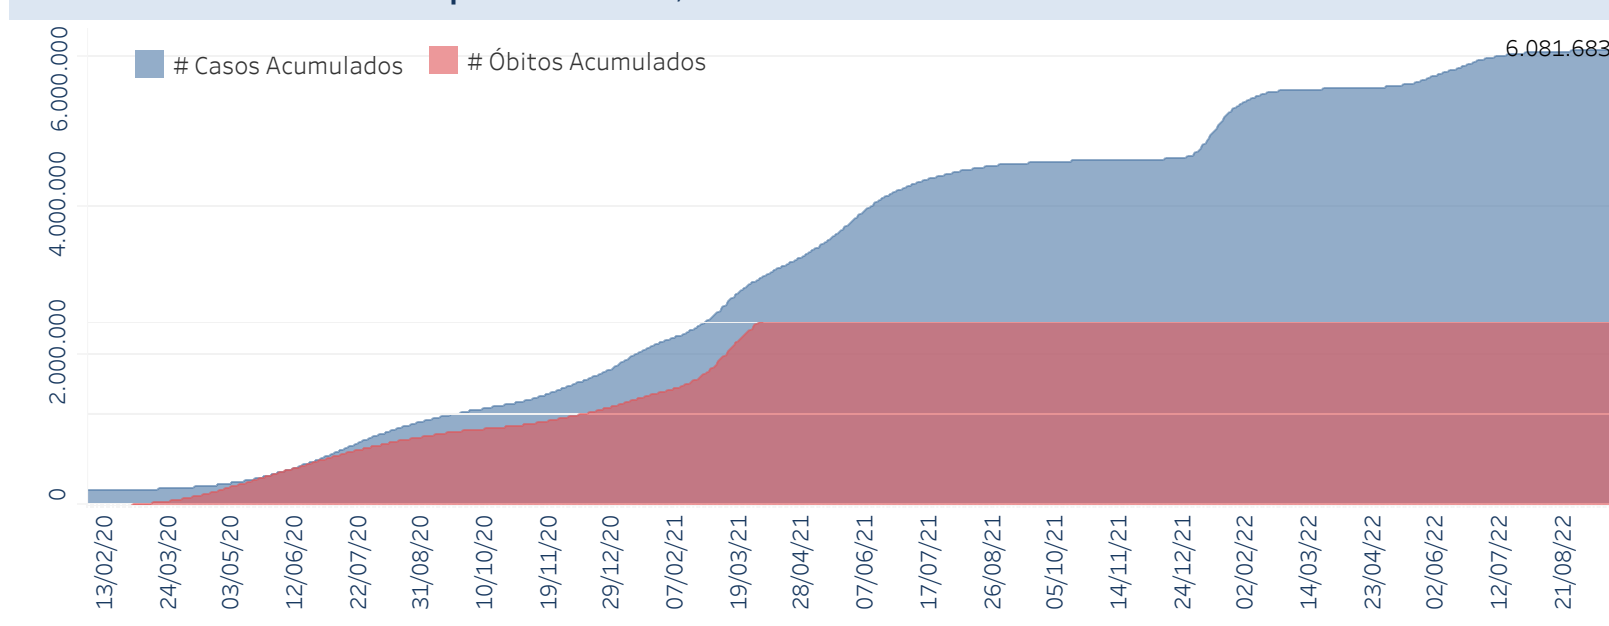

Novo Coronavírus (COVID-19)

Situação Epidemiológica

Atualizado em 23/09/2022

Situação em números de COVID-19 (casos confirmados e óbitos)

Mundial	Óbitos Mundiais	Estado de São Paulo	Óbitos Estado de São Paulo
225.680.357	4.644.740	6.081.683 $\forall$	174.593 $\forall$

* FONTE: World Health Organization - Coronavirus Disease 2019 (COVID-19) Data: 15/09/2021 00:00:00 GMT 00:00

Y FONTE: CVE/CCD/SES-SP

Casos e óbitos confirmados para COVID-19, acumulados até 23/09/2022. Estado de São Paulo

FONTE: SIVEP-Gripe, RedCap e e-SUS VE