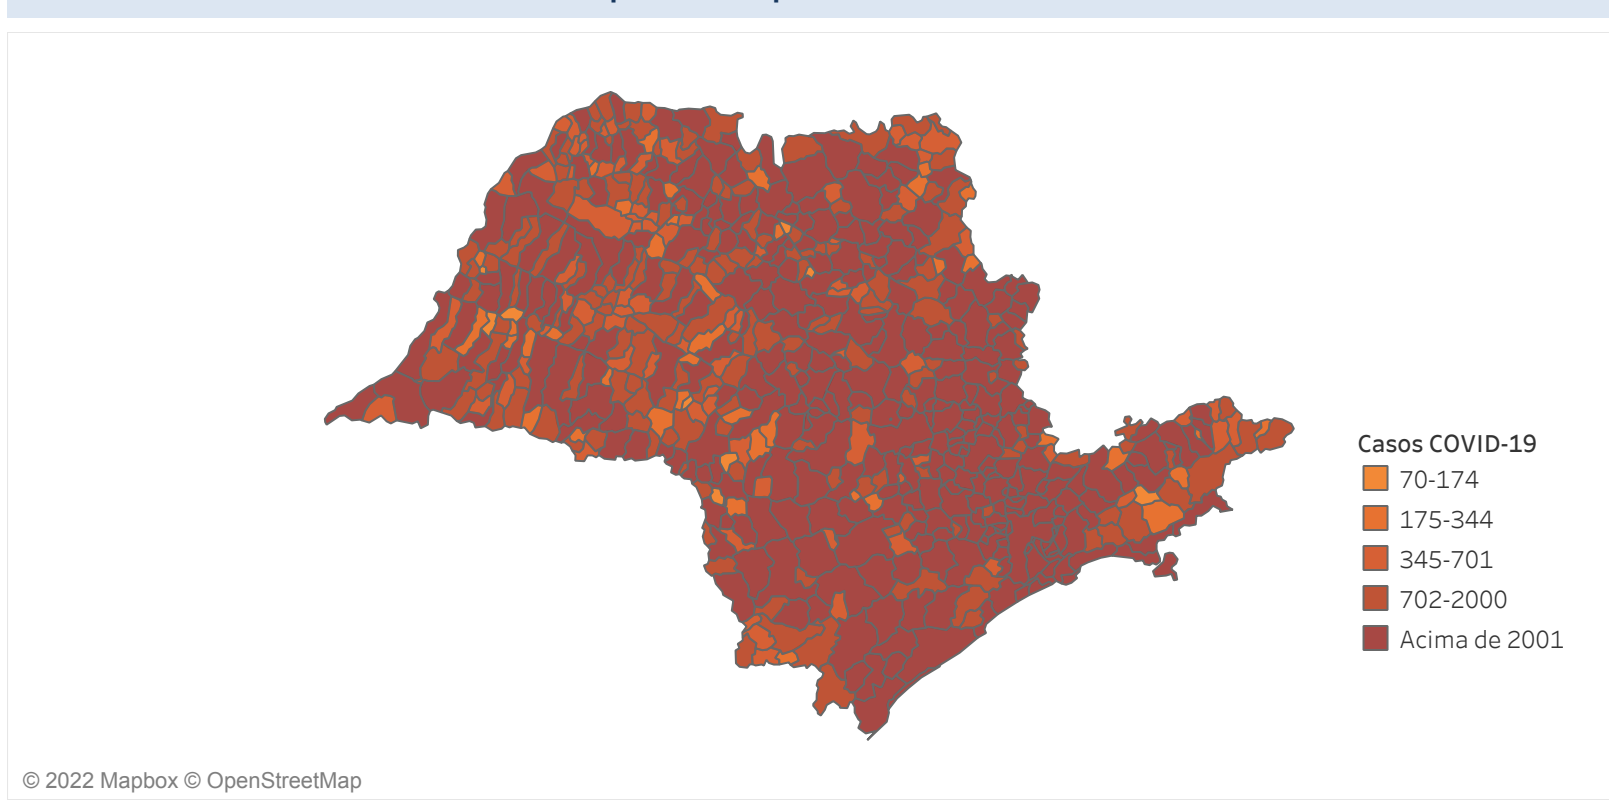

Casos de COVID-19 por município de residência, Estado São Paulo

FONTE: SIVEP-Gripe, RedCap e e-SUS VE