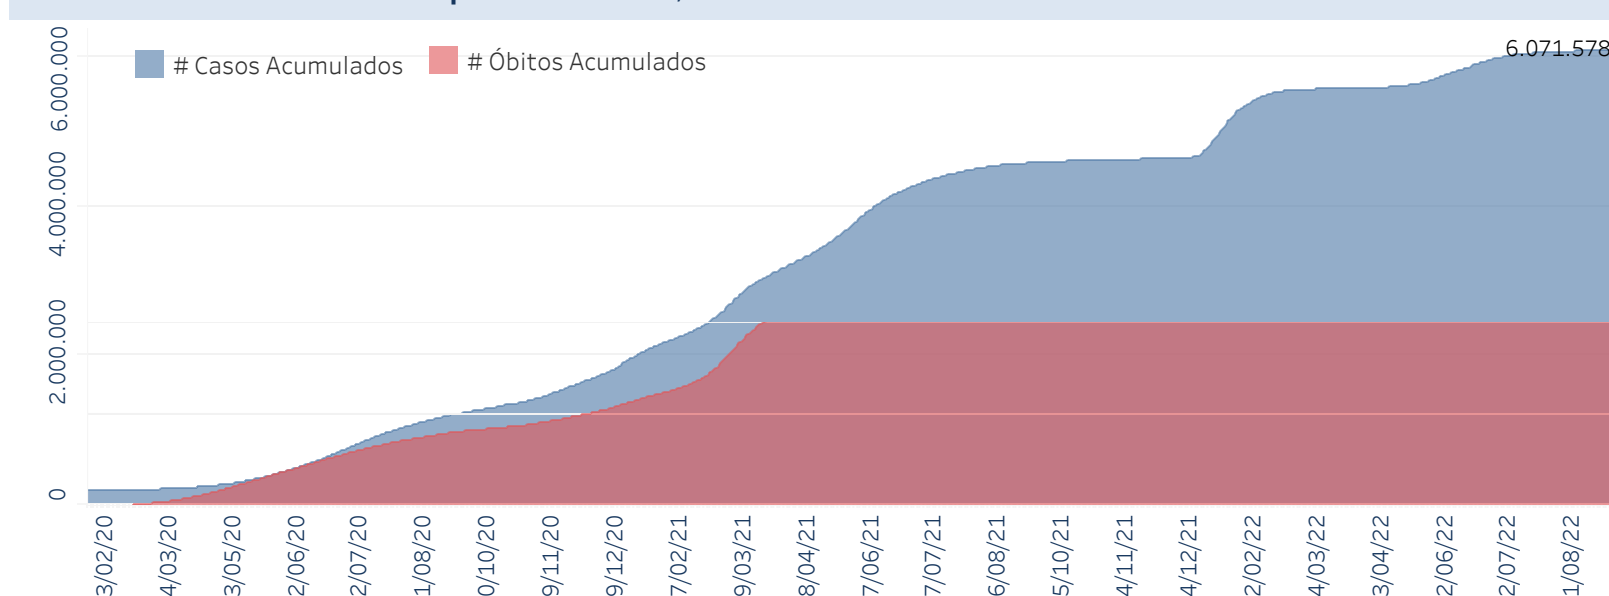

Novo Coronavírus (COVID-19)

Situação Epidemiológica

Atualizado em 18/09/2022

Situação em números de COVID-19 (casos confirmados e óbitos)

Mundial	Óbitos Mundiais	Estado de São Paulo	Óbitos Estado de São Paulo
225.680.357	4.644.740	6.071.578 $\forall$	174.493 $\forall$

¥ FONTE: CVE/CCD/SES-SP

Casos e óbitos confirmados para COVID-19, acumulados até 18/09/2022. Estado de São Paulo

FONTE: SIVEP-Gripe, RedCap e e-SUS VE