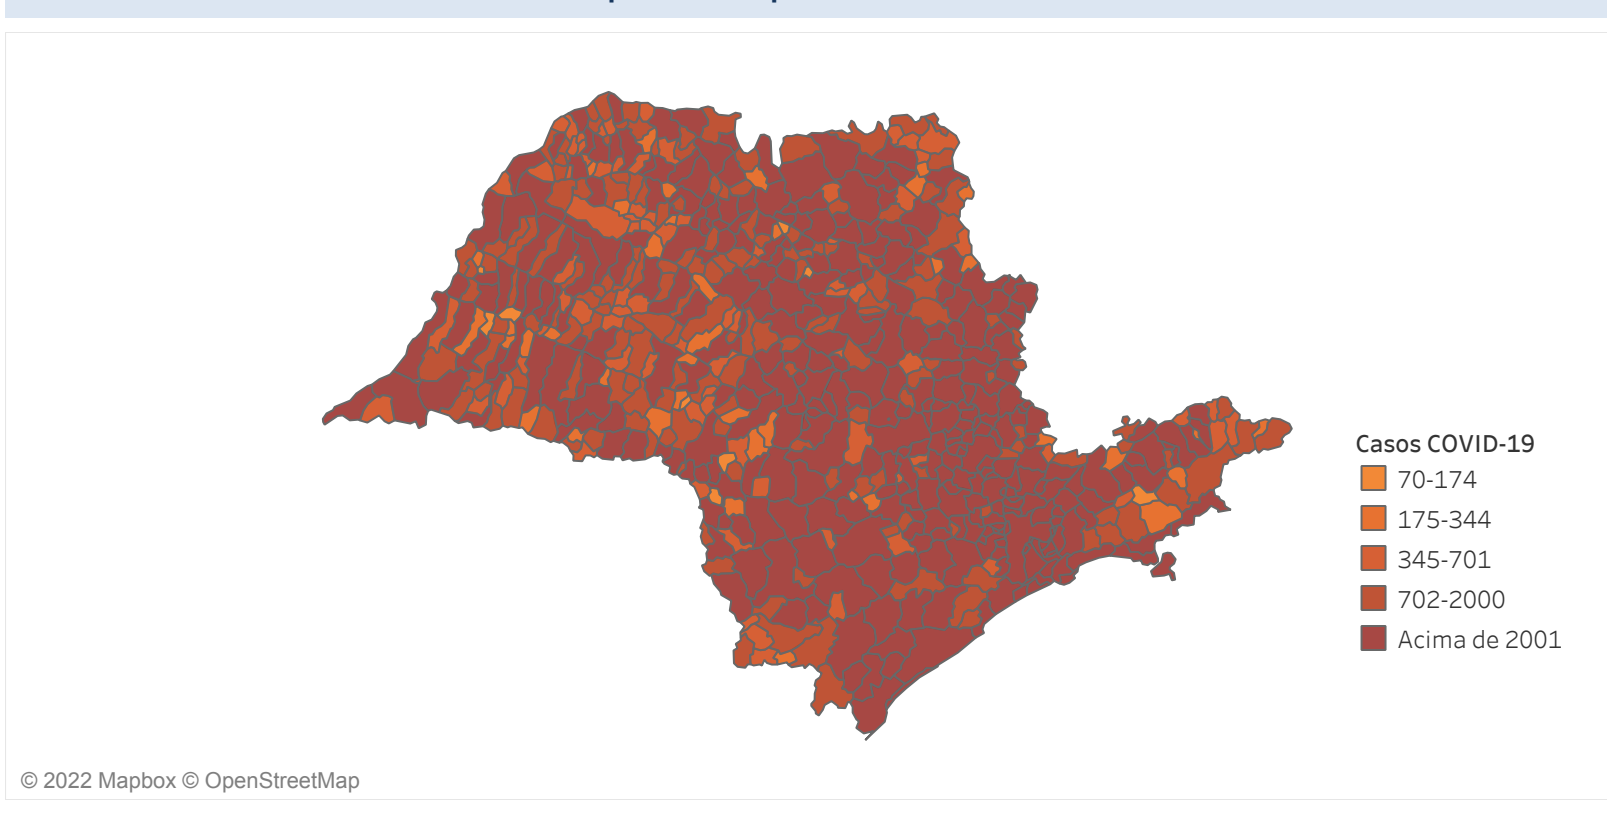

Casos de COVID-19 por município de residência, Estado São Paulo

FONTE: SIVEP-Gripe, RedCap e e-SUS VE