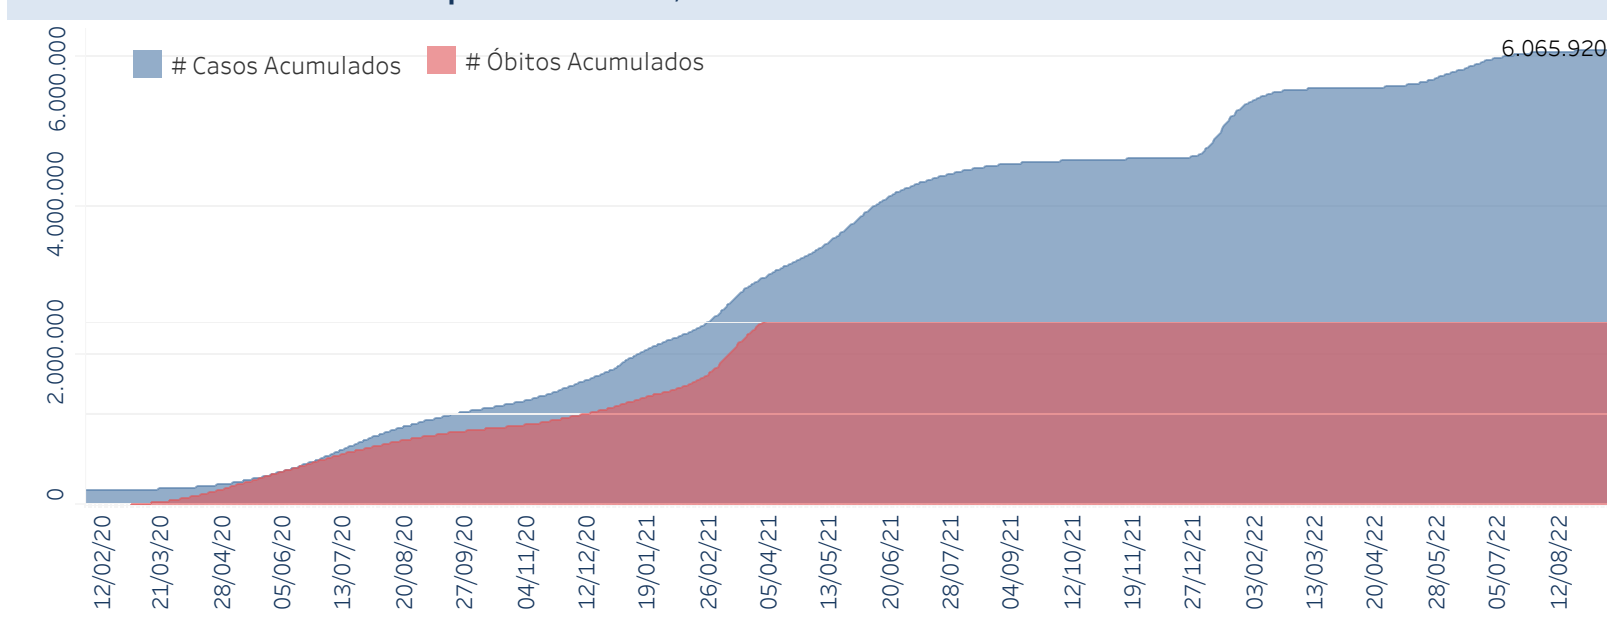

Novo Coronavírus (COVID-19)

Situação Epidemiológica

Atualizado em 15/09/2022

Situação em números de COVID-19 (casos confirmados e óbitos)

Mundial	Óbitos Mundiais	Estado de São Paulo	Óbitos Estado de São Paulo
225.680.357	4.644.740	6.065.920 ✚	174.419 ✚

* FONTE: World Health Organization - Coronavirus Disease 2019 (COVID-19) Data: 15/09/2021 00:00:00 GMT 00:00

✚ FONTE: CVE/CCD/SES-SP

Casos e óbitos confirmados para COVID-19, acumulados até 15/09/2022. Estado de São Paulo