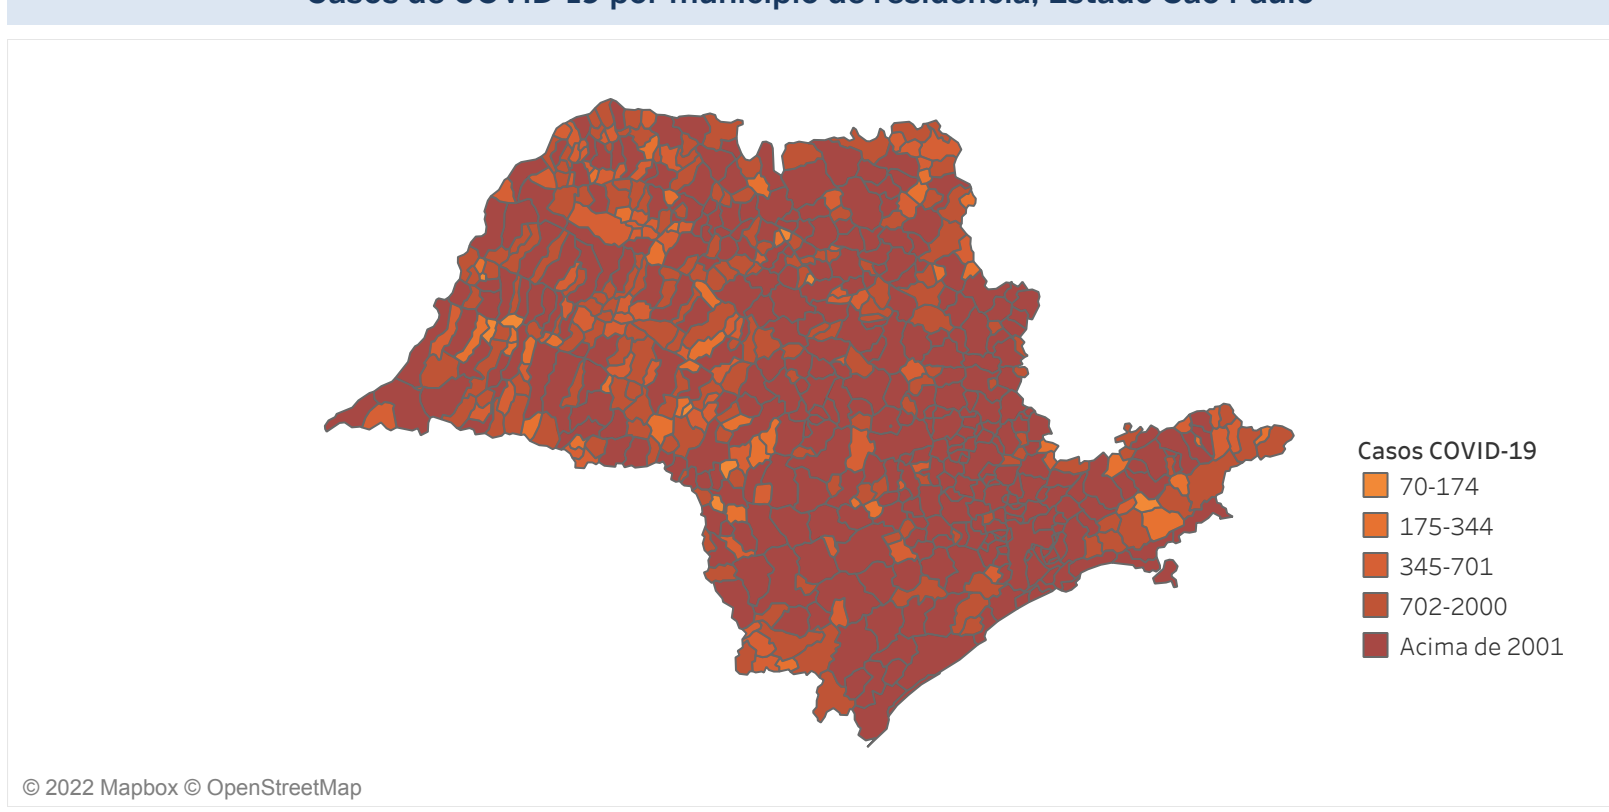

Casos de COVID-19 por município de residência, Estado São Paulo

© 2022 Mapbox © OpenStreetMap

FONTE: SIVEP-Gripe, RedCap e e-SUS VE