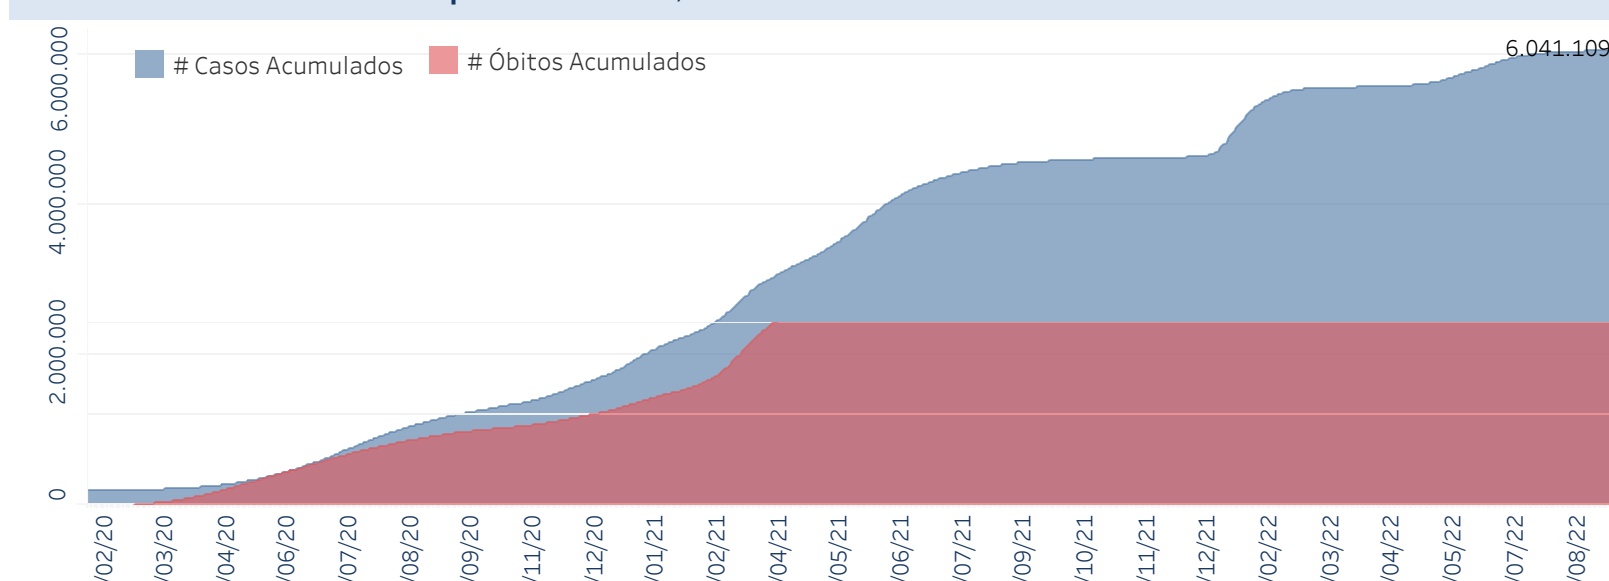

Novo Coronavírus (COVID-19)

Situação Epidemiológica

Atualizado em 05/09/2022

Situação em números de COVID-19 (casos confirmados e óbitos)

Mundial	Óbitos Mundiais	Estado de São Paulo	Óbitos Estado de São Paulo
225.680.357	4.644.740	6.041.109 $\downarrow$	174.271 $\downarrow$

Y FONTE: CVE/CCD/SES-SP

Casos e óbitos confirmados para COVID-19, acumulados até 05/09/2022. Estado de São Paulo

FONTE: SIVEP-Gripe, RedCap e e-SUS VE