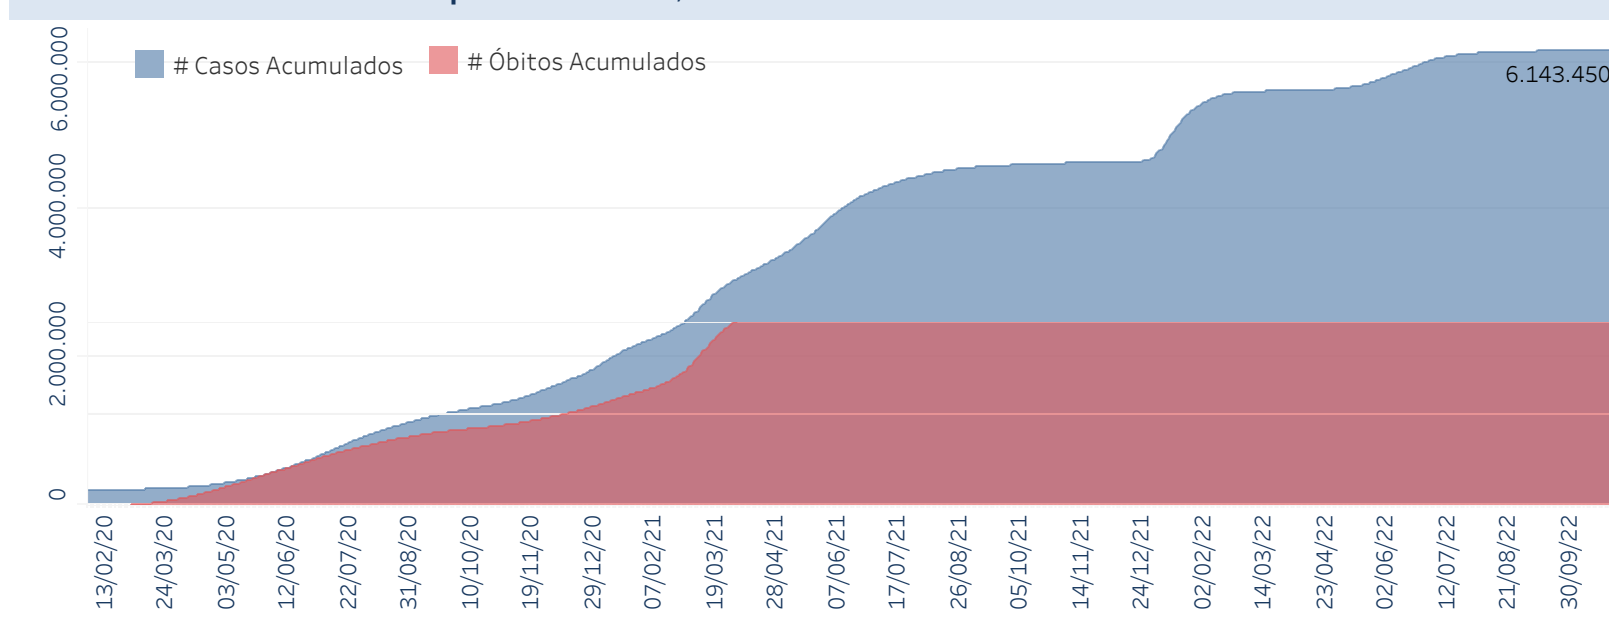

Novo Coronavírus (COVID-19)

Situação Epidemiológica

Atualizado em 30/10/2022

Situação em números de COVID-19 (casos confirmados e óbitos)

Mundial	Óbitos Mundiais	Estado de São Paulo	Óbitos Estado de São Paulo
225.680.357	4.644.740	6.143.450 \forall	175.553 \forall

* FONTE: World Health Organization - Coronavirus Disease 2019 (COVID-19) Data: 15/09/2021 00:00:00 GMT 00:00

Y FONTE: CVE/CCD/SES/VE

Casos e óbitos confirmados para COVID-19, acumulados até 30/10/2022. Estado de São Paulo