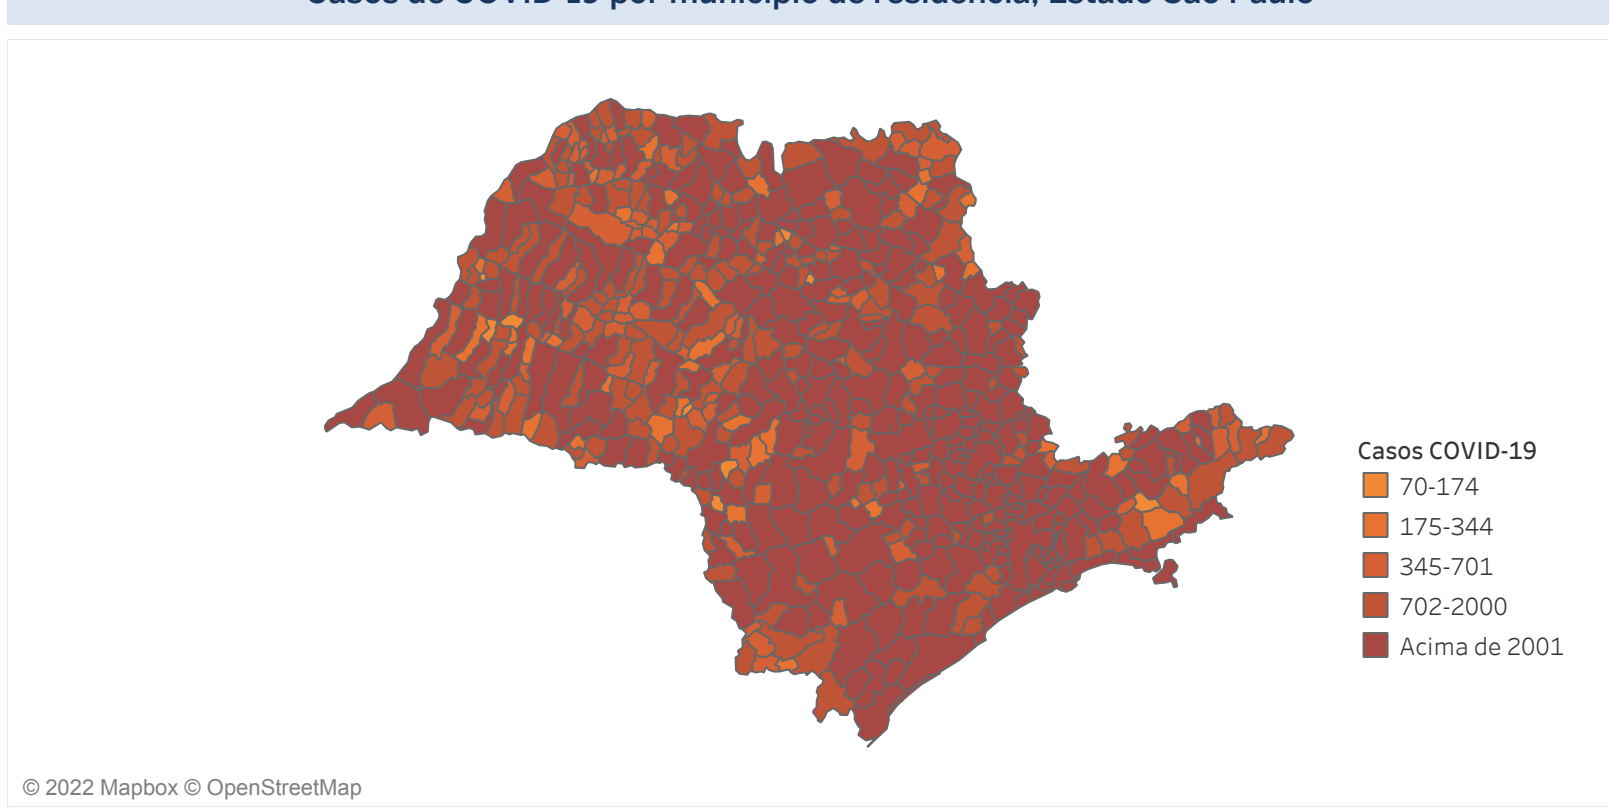

Casos de COVID-19 por município de residência, Estado São Paulo

FONTE: SIVEP-Gripe, RedCap e e-SUS VE